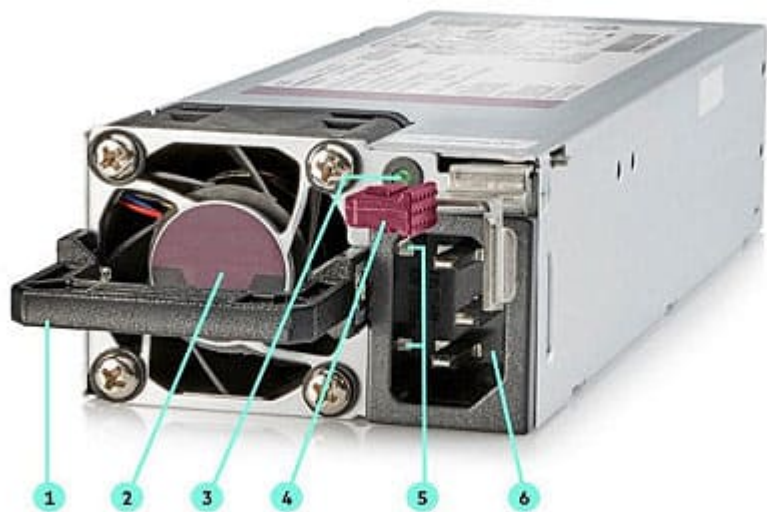

پاور سرور HPE 800W Flex Slot Titanium Hot Plug Low Halogen Power Supply Kit

بررسی پاور سرور [HPE 800W Flex Slot](#) Titanium Hot Plug Low Halogen Power Supply Kit

از جدید ترین پاور های شرکت HPE میتوان به HPE 800W Flex Slot اشاره کرد. راندمان این پاور 96 درصد می باشد و دارای VAC 240-200 ولت توان ورودی و گواهی نامه 80 Plus Titanium می باشد. پاور HPE 800W Flex Slot Titanium Hot Plug Low Halogen تا 277 ولت AC و 380 ولت DC را ارائه میدهد. این پاور کارایی مرکز داده را بدون تأثیرگذاری بر عملکرد فناوری اطلاعات بهبود میبخشد و نیازهای برق سرور را کاهش می دهد و سبب کم شدن اتلاف انرژی در مرکز داده شما میشود. روش اتصال این پاور به صورت Hot Plug میباشد که باعث میشود قطع و وصل کردن آن به سرور آسان و سریع انجام شود.

1. دستگیره پاور
2. لیبل شناسایی کالا
3. LED نشان دهنده وضعیت پاور
4. اهرم قطع و وصل
5. پورت ها (فقط مدل Gen9 1400W Platinum Plus)
6. کانکتور ورودی C14

سرور های سازگار

- HPE ProLiant DL20 Gen10 and Gen10 Plus
- HPE ProLiant DL320 Gen11
- HPE ProLiant DL325 Gen10, Gen10 Plus, Gen10 Plus v2 and Gen11
- HPE ProLiant DL345 Gen10 Plus and Gen11
- HPE ProLiant DL360 Gen10, Gen10 Plus and Gen11
- HPE ProLiant DL365 Gen10 Plus and Gen11
- HPE ProLiant DL380 Gen10, Gen10 Plus and Gen11
- HPE ProLiant DL385 Gen10, Gen10 Plus, Gen10 Plus v2 and Gen11
- HPE ProLiant DL560 Gen10
- HPE ProLiant DL580 Gen10
- HPE ProLiant ML30 Gen10 and Gen10 Plus
- HPE ProLiant ML110 Gen10
- HPE ProLiant ML350 Gen10 and Gen11
- HPE ProLiant RL300 Gen11
- HPE Alletra 4110
- HPE Alletra 4120
- HPE Apollo 2000 Gen10 and Gen10 Plus
- HPE Apollo 4200 Gen10 and Gen10 Plus
- HPE Apollo 4500 Gen10