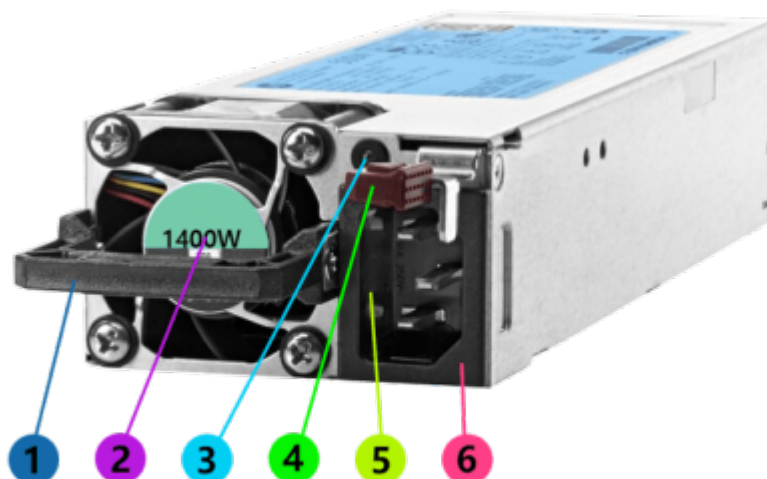

به اشتراک گذاشته شود.

rasamserver.com

شرکت رسام سرور ایرانیان

قسمت های مختلف پاور سرور HP 1400W Platinum Flex Slot

1. Power Supply Handle	1. دسته منبع تغذیه
2. Identification Label	2. برچسب شناسایی
3. Power Supply LED Status Indicator	3. شاخص وضعیت منبع تغذیه
4. Release Lever	4- اهرم رها کننده
5. C-14 Input Connector	5. کانکتور ورودی C-14
6. Power Discovery Services Communication Port (1400W Platinum Plus model only)	6. قابلیت ارتباطات تشخیص توان پورت (فقط مدل پلاتین 1400 وات)

HPE Flexible Slot Platinum Plus Power Supply Kits

نکته: منبع تغذیه Flex Slot Platinum Plus از راندمان انرژی تا 94% پشتیبانی می کند و شامل یک اتصال ورودی برق C-14 می شود که می تواند سرویس های HPE Power Discovery (Connector Blue) را پشتیبانی کند.

نکته: منبع تغذیه 1400W Flex Slot Platinum Plus باید با ورودی ولتاژ بالا (200V - 240V AC) استفاده شود.