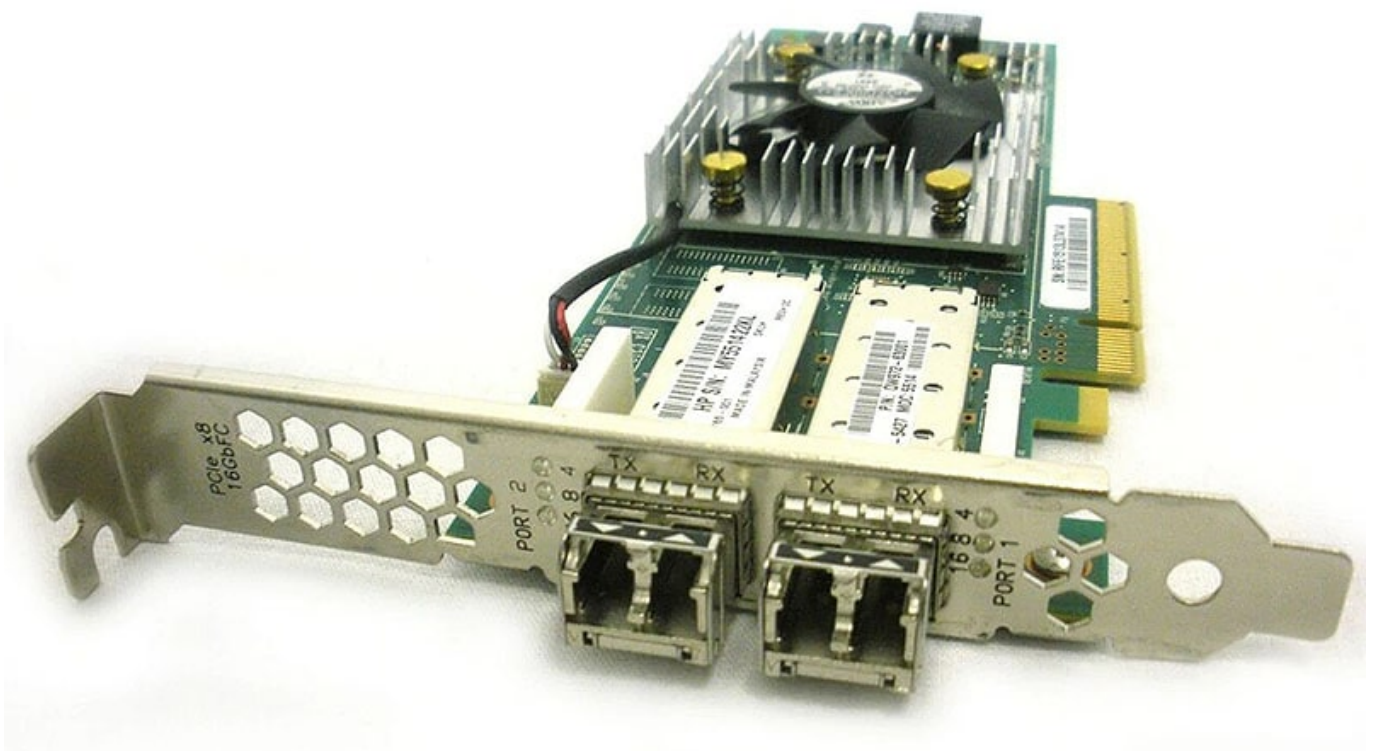

کارت شبکه HP StoreFabric SN1000Q

دو پورت

کارت شبکه HP StoreFabric SN1000Q 16GB 2-Port Host Bus Adapter 699765-001

کارت شبکه HP StoreFabric SN1000Q دو پورت ، یک راه حل بسیار مفید و کارا برای سرورهای نسل 10 HPE است که قابلیت هایی همچون انتقال پرسرعت و با حجم بالای دیتا را برای کاربران فراهم می آورد. این کارت شبکه می تواند راهکاری مناسب برای اپلیکیشن هایی باشد که از ذخیره سازی تحت فضای ابری، بک آپ و دیتابیس استفاده می کنند. همچنین شرایط مناسبی را برای استفاده کاربران از مجازی سازی فراهم می کند. علت اصلی فراهم آوردن این راهکارها، نرخ انتقال اطلاعات 16 گیگابیت بر ثانیه است که تنها روی یک پورت آن قابل دسترسی است.

کارت شبکه SN1000Q توسط اتصال فیبر نوری در حالت ارسال و دریافت اطلاعات، سرعت 8Gb را تحویل می دهد. این سرعت انتقال اطلاعات، ساختاری قدرتمند و پر سرعت را برای مجموعه سرورهای ذخیره محور می سازد که این روزها برای انواع اپلیکیشن ها لازم است. ویژگی دیگر این کارت شبکه

استفاده بسیار پایین از انرژی است.

سرورهای نسل دهم برند HPE حداقل باید یک جای خالی اسلات PCI-E x8 داشته باشند تا این کارت شبکه را پشتیبانی کنند.